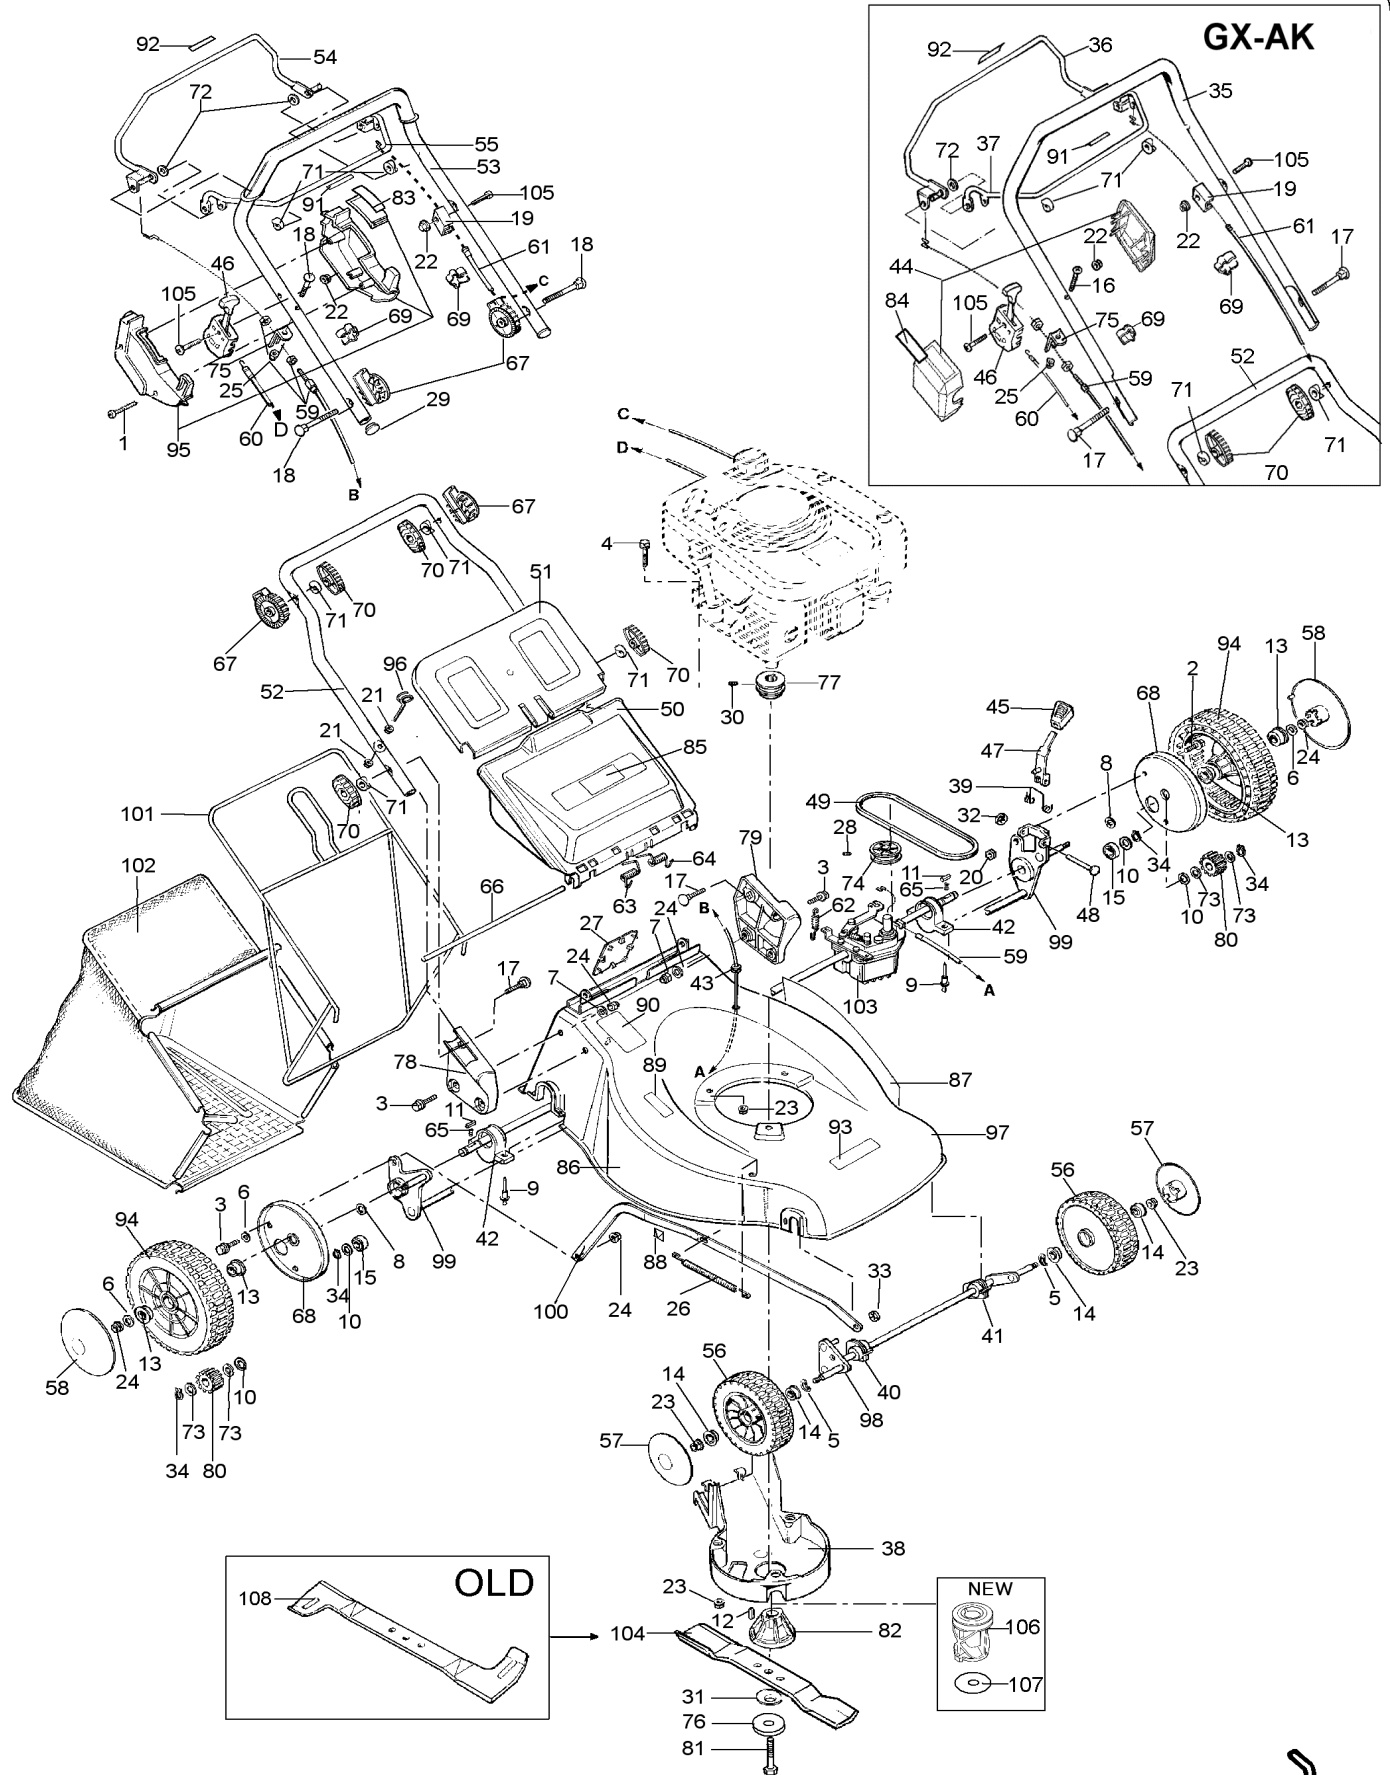

GT 57 S - GX 57 S - AK 57 S

RICAMBI ORIGINALI

POS.	CODICE	I	F	D	GB	E	GT 57 S	GX 57 S	AK 57 S
1	CP025040	VITE AUTOF.	VIS	SCHRAUBE	SCREW	TORNILLO	2		
2	CP030816	VITE TE	VIS	SCHRAUBE	SCREW	TORNILLO	1	1	1
3	CP030825	VITE TE	VIS	SCHRAUBE	SCREW	TORNILLO	5	5	5
4	CP030840	VITE TE	VIS	SCHRAUBE	SCREW	TORNILLO	3	3	3
5	CP032813	RONDELLA	RONDELLE	SCHEIBE	WASHER	ARANDELA	2	2	2
6	CP032908	RONDELLA	RONDELLE	SCHEIBE	WASHER	ARANDELA	3	3	3
7	CP032909	RONDELLA	RONDELLE	SCHEIBE	WASHER	ARANDELA	4	4	4
8	CP032913	RONDELLA	RONDELLE	SCHEIBE	WASHER	ARANDELA	2	2	2
9	CP034615	RIVETTO	RIVET	NIET	RIVET	CLAVO	4	4	4
10	CP035905	RASAMENTO	RONDELLE	SCHEIBE	WASHER	ARANDELA	4	4	4
11	CP037305	CHIAVETTA	CLAVETTE	SCHLÜSSELCHEN	WOODRUFF KEY	CHAVETA	2	2	2
12	CP037406	CHIAVETTA	CLAVETTE	SCHLÜSSELCHEN	WOODRUFF KEY	CHAVETA	1	1	1
13	CP038226	CUSCINETTO 12X26	ROULEMENT	KUGELLAGER	BALL BEARING	COJINETE	4	4	4
14	CP038227	CUSCINETTO 12X27	ROULEMENT	KUGELLAGER	BALL BEARING	COJINETE	4	4	4
15	CP038228	CUSCINETTO	ROULEMENT	KUGELLAGER	BALL BEARING	COJINETE	2	2	2
16	CP040630	VITE TTQST	VIS	SCHRAUBE	SCREW	TORNILLO	1	1	1
17	CP040850	VITE TTQST	VIS	SCHRAUBE	SCREW	TORNILLO	2	4	4
18	CP040875	VITE TTQST	VIS	SCHRAUBE	SCREW	TORNILLO	2		
19	CP042216	BLOCCETTO CAVO	ATTACHE CABLE FRE	KABELBESCHWERER	CLIP	FIJADOR CABLE	1	1	1
20	CP042708	DADO	ÉCROU	MUTTER	KNOB	ESPARRAGO	1	1	1
21	CP042805	DADO	ÉCROU	MUTTER	KNOB	ESPARRAGO	2	2	2
22	CP042806	DADO	ÉCROU	MUTTER	KNOB	ESPARRAGO	2	2	2
23	CP042808	DADO	ÉCROU	MUTTER	KNOB	ESPARRAGO	8	8	8
24	CP044708	DADO	ÉCROU	MUTTER	KNOB	ESPARRAGO	7	7	7
25	CP044906	DADO	ÉCROU	MUTTER	KNOB	ESPARRAGO	1	1	1
26	CP045192	MOLLA	RESSORT	FEDER	SPRING	MUELLE	1	1	1
27	CP045225	COPERCHIETTO	COUVERCLE	KAPPE	CAP	TAPA	1	1	1
28	CP045530	SPINA	GOUPILLE	DORN	PIN	PASADOR	1	1	1
29	CP045722	TAPPO	COUVERCLE	KAPPE	CAP	TAPA	2		
30	CP045810	GRANO	VIS	SCHRAUBE	SCREW	TORNILLO	1	1	1
31	CP045911	MOLLA A TAZZA	RONDELLE	SCHEIBE	WASHER	MUELLE	1	1	1
32	CP046606	RITEGNO	CLIP	RÜCKHALT	RETAINER	ANILLO CLIP	1	1	1
33	CP046607	RITEGNO	CLIP	RÜCKHALT	RETAINER	ANILLO CLIP	1	1	1
34	CP046812	SEEGER	SEEGER	RÜCKHALT	RETAINER	ANILLO CLIP	4	4	4
35	CP047042	MANICO SUP.	GUIDON	STIEL	HANDLE	MANILLAR		1	1
36	CP047068	LEVA INNESTO	LEVIER EMBRAYAGE	STANGE	LEVER CLUTCH	LEVA		1	1
37	CP047073	LEVA FRENO	LEVIER FREIN	STANGE	LEVER	LEVA		1	1
38	CP047096	COPRICINGHIA	COUVERCLE COURRO	RIEMENSCHUTZ	BELT COVER	TAPA	1	1	1
39	CP047191	MOLLA	RESSORT	FEDER	SPRING	MUELLE	1	1	1
40	CP047212	SUPPORTO ASSALE	SUPPORT	ACHSELAGER	SUPPORT	SOPORTE	1	1	1
41	CP047213	SUPPORTO ASSALE	SUPPORT	ACHSELAGER	SUPPORT	SOPORTE	1	1	1
42	CP047215	SUPPORTO ASSALE	SUPPORT	ACHSELAGER	SUPPORT	SOPORTE	2	2	2
43	CP047217	PASSACAVO	JOINTE	RING	RING	ANILLO	1	1	1
44	CP047220	COPRIACCELERATOR	BOITE	GETRIEBE	GEAR BOX	CAJA		1	1
45	CP047236	CAPPUCCIO	CACHE MOYEU	KAPPE	HOOD	POMO	1	1	1
46	CP047250	COMANDO ACCELER	LEVIER	STANGE	THROTTLE LEVER	LEVA	1	1	1
47	CP047255	LEVA ALZO	LEVIER	STANGE	LEVER	LEVA ALTURAS	1	1	1
48	CP047267	PERNO	GOUJON	ZAPFEN	PIN	PERNO	1	1	1
49	CP047835	CINGHIA Z 35 - Z 34 1/2	COURROIE	RIEMEN	BELT	CORREA	1	1	1
50	CP050018	PARASASSI	DEFLECTEUR	DEFLEKTOR	REAR DOOR	DEFLETOR	1	1	1
51	CP050023	COPRICESTO NERO	COUVERCLE	GRASFANFSACKDEC	BAG COVER	CARCASA	1		
52	CP050033	MANICO INF.	GUIDON	STIEL	HANDLE	MANILLAR	1	1	1
53	CP050043	MANICO SUP.	GUIDON	STIEL	HANDLE	MANILLAR	1		
54	CP050068	LEVA INNESTO	LEVIER EMBRAYAGE	STANGE	LEVER CLUTCH	LEVA	1		
55	CP050073	LEVA FRENO	LEVIER FREIN	STANGE	LEVER	LEVA	1		
56	CP050106	RUOTA 180	ROUE	RAD	WHEEL	RUEDA		2	2
56	CP050108	RUOTA 180	ROUE	RAD	WHEEL	RUEDA	2		
57	CP050128	COPRIRUOTA 180	CACHE MOYEU	RADDECKUNG	HUB CAP	TAPA RUEDA	2	2	2
58	CP050133	COPRIRUOTA 200-230	CACHE MOYEU	RADDECKUNG	HUB CAP	TAPA RUEDA	2	2	2
59	CP050139	CAVO SEMOVENZA	CABLE D'EMBAYAGE	SELBSTBEWEGLICHK	CABLE CLUTCH	CABLE TRACCION	1	1	1
60	?-TAB-AC	CAVO ACCELERATOR	CABLE GAZ	KABEL	CABLE	CABLE	1	1	1
61	?-TAB-FR	CAVO FRENO	CABLE FREIN	KABEL	CABLE	CABLE	1	1	1
62	CP050191	MOLLA	RESSORT	FEDER	SPRING	MUELLE	1	1	1
63	CP050193	MOLLA PARASASSI	RESSORT	FEDER	SPRING	MUELLE	1	1	1
64	CP050192	MOLLA PARASASSI	RESSORT	FEDER	SPRING	MUELLE	1	1	1
65	CP050194	MOLLA	RESSORT	FEDER	SPRING	MUELLE	2	2	2
66	CP050203	ASTINA	AXE PIVOT	STANGE	HINGE PIN	EJE DEFLECTOR	1	1	1
67	CP050212	REGOLATORE MANICO	REGLAGE DE GUIDON	STIELREGULATOR	HANDLE REGULATOR	REGULADOR MANILLA	4		
68	CP050214	COPRIRUOTA INTERN	CACHE MOYEU	RADDECKUNG	HUB CAP	TAPA RUEDA	2	2	2
69	CP050222	FERMACAVO	ATTACHE CABLE	KABELBESCHWERER	CLIP	FIJADOR CABLE	2	2	2
70	CP050228	POMOLO MANICO	ÉCROU	GRIFF	KNOB HANDLE	POMO MANILLAR	4	4	4
71	CP050230	RONDELLA	RONDELLE	SCHEIBE	WASHER	ARANDELA	6	6	6
72	CP050234	RONDELLA	RONDELLE	SCHEIBE	WASHER	ARANDELA	2	2	2
73	CP050238	RONDELLA	RONDELLE	SCHEIBE	WASHER	ARANDELA	4	4	4
74	CP050241	PULEGGIA D.60	POULIE	RIEMENSCHLEIBE	PULLEY	POLEA	1	1	1
75	CP050243	STAFFETTA REGISTR	EQUARRE	WINKELMASS	BRACKET	ABRAZDERA CABLE	1	1	1
76	CP053250	RONDELLA	RONDELLE	SCHEIBE	WASHER	ARANDELA	1	1	1
77	CP050262	PULEGGIA MOTORE 2	POULIE	RIEMENSCHLEIBE	PULLEY	POLEA	1	1	1